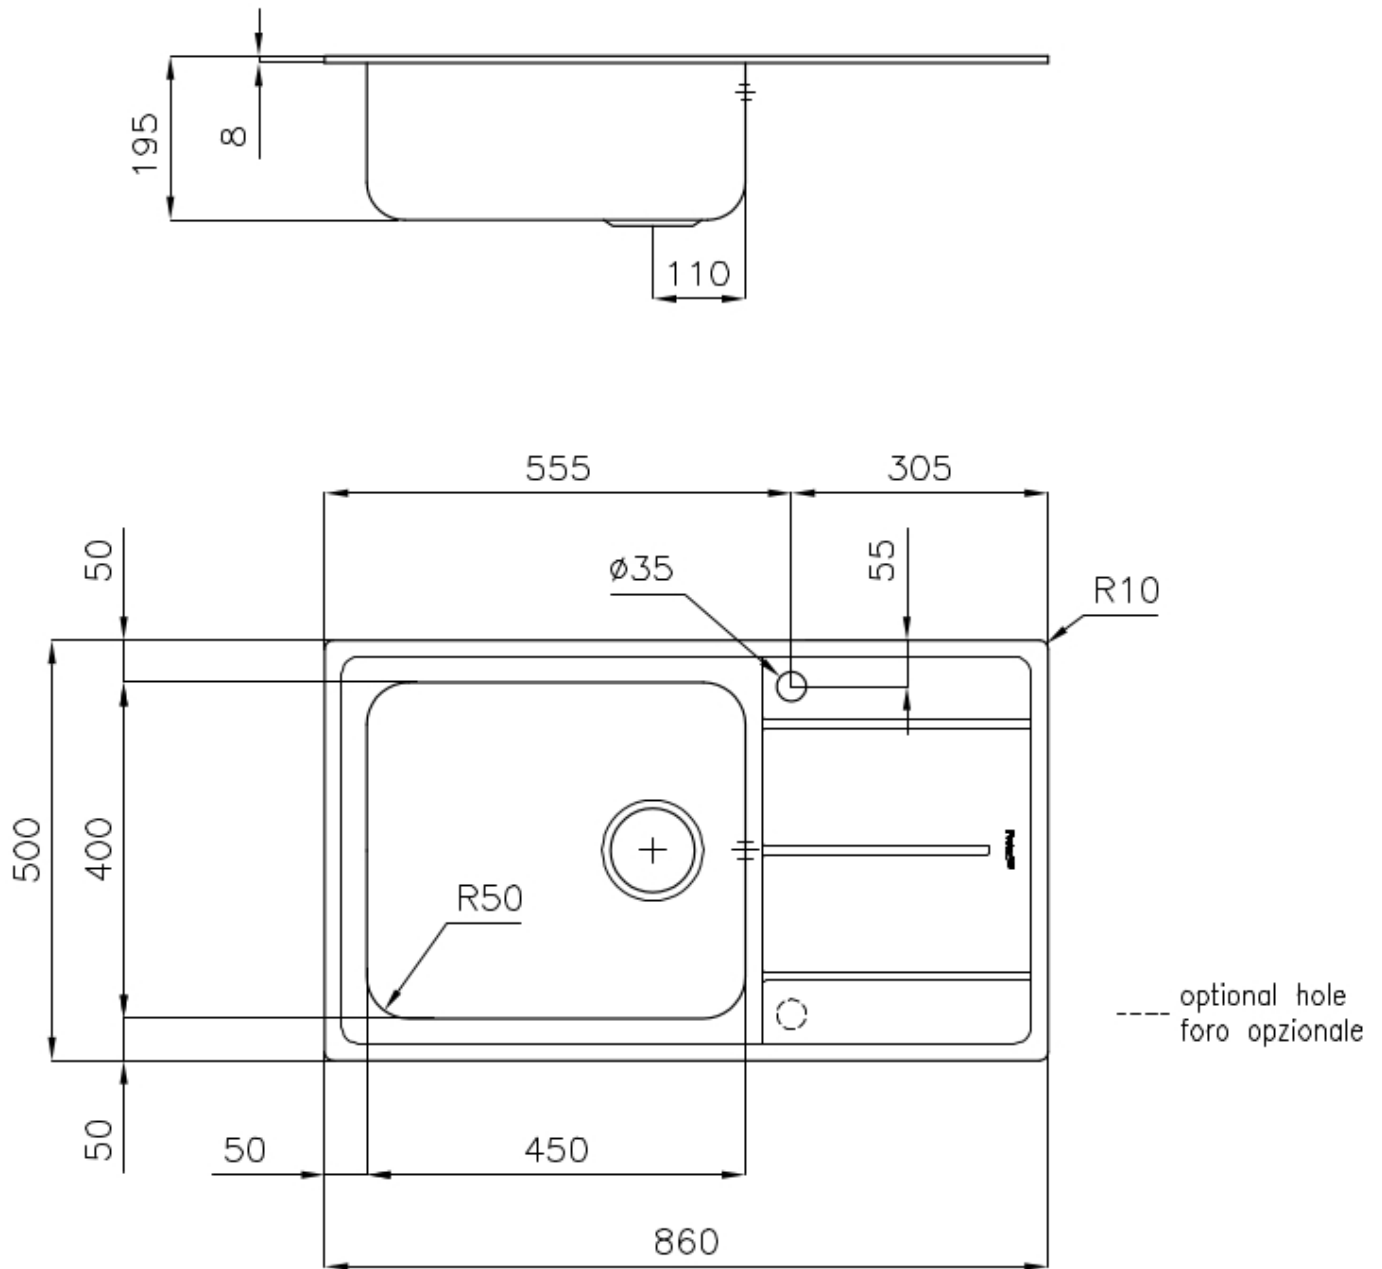

DATI TECNICI

ACCESSORI OPZIONALI