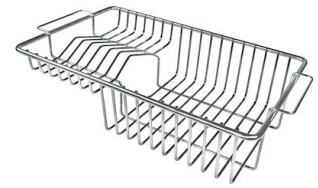

VASCA A RAGGIO STRETTO

Vasche con forme squadrate dal design moderno e con aumentata capienza. Per un'estetica minimal coniugata con la massima praticità.

VASCA PROFONDA

Vasche che raggiungono una profondità importante, oltre i 20 cm, grazie alla evoluta tecnologia produttiva, che offrono grande capienza e praticità in tutte le operazioni di lavaggio.

DATI TECNICI

ACCESSORI OPZIONALI

Cestello portapiatti inox

8100 303

* solo in abbinamento con l'accessorio
8644 101

Tagliere in cristallo

8631 300

Tagliere in HDPE

8657 001

Tagliere Twin in HDPE

8644 101

Vaschetta bianca

8153 100

Cestello portapiatti inox

8100 201

**Kit grattugia con supporto per
anello e vassoio di raccolta alimenti**

8159 101

* solo in abbinamento con l'accessorio
8644 101

Tagliere in cristallo

8633 300

**Tagliere Twin in legno Iroko con
vaschetta scolapasta in acciaio inox**

8644 044

Vaschetta forata inox

8151 000